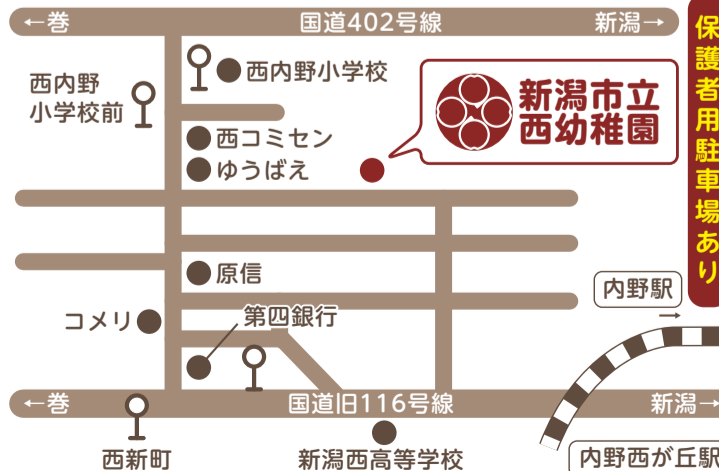

令和6年

10月～随時

年度途中の入園は
随時ご相談ください。

見学は随時
可能です

お気軽にご相談
ください!

新潟市立西幼稚園

預かり保育

詳しくはお問い合わせください!

実施しています。

〒950-2172

西内野小学校近く

新潟市西区内野上新町11791-2

西幼稚園HP

TEL: 025-262-0161

保護者用駐車場あり