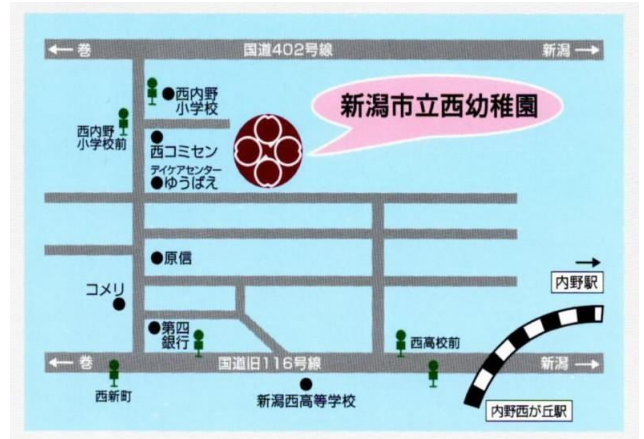

# つぼみの会(未就園児)ご案内

西幼稚園では、毎週木曜日、未就園のお子さんが遊べる「つぼみの会」を行います。お子さんと一緒に遊びながら、親同士の情報交換や友達づくりなど、親子で楽しく過ごすことができます。西幼稚園で、遊具で遊んだり、園児と触れ合ったりして過ごします。

「お子さんを遊ばせる場がない」「西幼稚園のことが知りたい」「誰かとおしゃべりがしたい」「子育てに悩んでいる」など、どんな方でもお気軽にご利用ください。

☆対象児 **0～3歳(未就園児)**

☆場 所 **新潟市立西幼稚園  
園舎脇に駐車場 あります**

☆実施日 **毎週木曜日(5月～2月)  
9時30分～10時30分**

※ 園の都合により、実施できない日もあります。