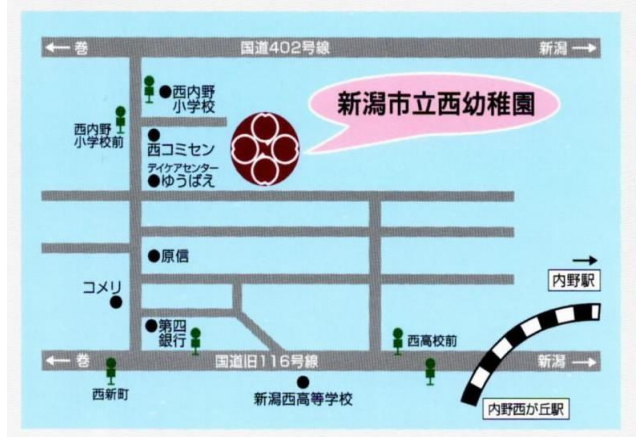

令和6年度

にいがたしりつにしょうちえん
新潟市立西幼稚園

つぼみの会(未就園児)ご案内

西幼稚園では、毎週木曜日、未就園のお子さんが遊べる「つぼみの会」を行います。お子さんと一緒に遊びながら、親同士の情報交換や友達づくりなど、親子で楽しく過ごすことができます。西幼稚園で、遊具で遊んだり、園児と触れ合ったりして過ごします。

「お子さんを遊ばせる場がない」「西幼稚園のことが知りたい」「誰かとおしゃべりがしたい」「子育てに悩んでいる」など、どんな方でもお気軽にご利用ください。

☆対象児 **0～3歳(未就園児)**

☆場 所 **新潟市立西幼稚園
園舎脇に駐車場 あります**

☆実施日 **毎週木曜日(5月～2月)
9時30分～10時30分**

※ 感染状況や天候等により、実施できない日もあります。

<2月までの予定>

12月	12日(木)	19日(木)		
1月	16日(木)	23日(木)	30日(木)	
2月	6日(木)	13日(木)	27日(木)	

☆スタッフ **西幼稚園職員 保護者ボランティア**