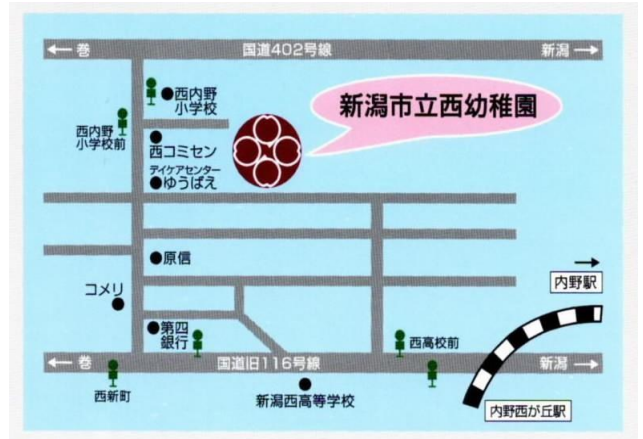

# つぼみの会(未就園児)ご案内

西幼稚園では、毎週火曜日、未就園のお子さんが遊べる「つぼみの会」を行います。お子さんと一緒に遊びながら、親同士の情報交換や友達づくりなど、親子で楽しく過ごすことができます。西幼稚園で、遊具で遊んだり、園児と触れ合ったりして過ごします。

「お子さんを遊ばせる場がない」「西幼稚園のことが知りたい」「誰かとおしゃべりがしたい」「子育てに悩んでいる」など、どんな方でもお気軽にご利用ください。

☆対象児 **0～3歳(未就園児)**

☆場 所 **新潟市立西幼稚園**  
園舎脇に駐車場 あります

☆実施日時 **火曜日**  
**9時30分～10時30分**

※ 園の都合により、実施できない日もあります。

5月	12日(火)	19日(火)	26日(火)
6月	9日(火)	16日(火)	23日(火)
7月	14日(火)	/	
9月	8日(火)	15日(火)	29日(火)
10月	6日(火)	13日(火)	20日(火)
11月	10日(火)	17日(火)	24日(火)