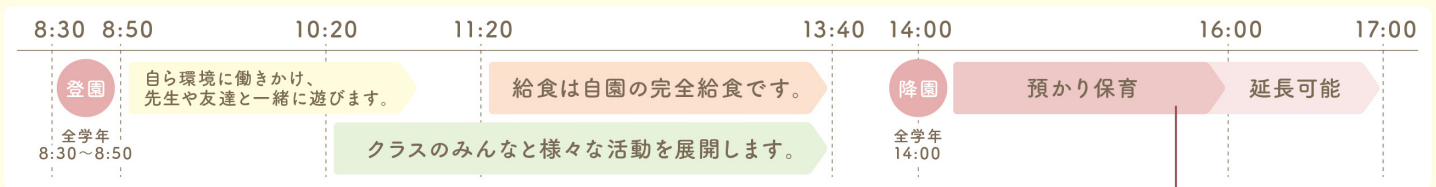

一日の保育の流れ(月～金曜日)

預かり保育 14:00～16:00(最大17:00まで延長可能)毎日実施しております。

年間の主な行事

- 4月 始業式 | 入園式 | 保護者会
家庭所在地確認 | 給食試食会 | 食育講演会
 - 5月 保育参観・学級懇談会 | 親子交通安全教室
園外保育
 - 6月 おうちのひと遊ぶ日
 - 7月七夕の会(おじいちゃん・おばあちゃんと遊ぶ日)
保護者会 | プール参観 | 個人懇談会
サマーデー | 終業式 | 西幼夏祭り
 - 9月 始業式 | 園外保育 | 運動会
ゆうばえ訪問(年長)
 - 10月 入園願書受付 | 園外保育
消防訓練 | いも掘り | 保育参観・学級懇談会
 - 11月 絵を観る会 | 入園説明会
幼稚園ウィーク～交通安全教室・子育て講演会～
焼き芋の会
 - 12月 創立を祝う会 | 個人懇談会 | もちつきの会
クリスマスたのしみ会 | 終業式
 - 1月 始業式 | 昔話語りの会 | 保育参観・学級懇談会
園外保育
 - 2月 豆まきの会 | 年長就学前交通安全教室
年長小学校見学 | 生活発表会(全学年)
新入園児体験入園
 - 3月 お雛様を観る会 | 修了式 | 終業式 | 離任式
- ※避難訓練(年6回) 誕生会(毎月) げんキッズタイム(毎月)
すこやかタイム(隔月)